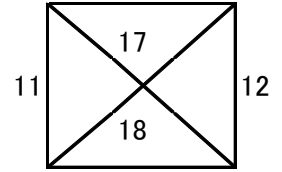

Cブロック

塩尻西 5 岩松

戸上グリーン 6 昭和

試合時間	試合番号	人工芝サッカー場 A	主審	副審	試合番号	人工芝サッカー場 B	主審	副審
9:10	1	戸上ブルー VS 須坂	塩尻西	本部	2	アンビシオーネ VS グランザス	戸上G	昭和
9:50	3	三郷 VS 江尻	戸上B	須坂	4	戸上レッド VS 屋代	アンビ	グランザス
10:30	5	塩尻西 VS 岩松	戸上R	江尻	6	戸上グリーン VS 昭和	三郷	屋代
11:10	開会式							
11:30	7	戸上ブルー VS アンビシオーネ	塩尻西	昭和	8	須坂 VS グランザス	岩松	戸上G
12:10	9	三郷 VS 戸上レッド	須坂	アンビ	10	江尻 VS 屋代	戸上B	グランザス
12:50	11	塩尻西 VS 戸上グリーン	三郷	屋代	12	岩松 VS 昭和	江尻	戸上R
13:30	13	戸上ブルー VS グランザス	昭和	塩尻西	14	須坂 VS アンビシオーネ	戸上G	岩松
14:10	15	三郷 VS 屋代	グランザス	戸上B	16	江尻 VS 戸上レッド	須坂	アンビ
14:50	17	塩尻西 VS 昭和	屋代	戸上R	18	岩松 VS 戸上グリーン	江尻	三郷
15:30	フレンドリーマッチ(希望チーム)				フレンドリーマッチ(希望チーム)			
16:10	フレンドリーマッチ(希望チーム)				フレンドリーマッチ(希望チーム)			

Aブロック	戸上A	須坂	アンビシオーネ	グランザス	勝ち	分け	負け	勝点	得点	失点	得失点	順位
戸上A		3-2	0-1	4-0	2	0	1	6	7	3	4	1
須坂	2-3		1-0	3-3	1	1	1	4	6	6	0	2
アンビシオーネ	1-0	0-1		0-3	1	0	2	3	1	4	-3	4
グランザス	0-4	3-3	3-0		1	1	1	4	6	7	-1	3

Bブロック	三郷	江尻	戸上B	屋代	勝ち	分け	負け	勝点	得点	失点	得失点	順位
三郷		0-6	0-4	0-6	0	0	3	0	0	16	-16	4
江尻	6-0		2-2	0-3	1	1	1	4	8	5	3	2
戸上B	4-0	2-2		0-2	1	1	1	4	6	4	2	3
屋代	6-0	3-0	2-0		3	0	0	9	11	0	11	1

Cブロック	塩尻西	岩松	戸上C	昭和	勝ち	分け	負け	勝点	得点	失点	得失点	順位
塩尻西		7-0	4-0	0-12	2	0	1	6	11	12	-1	2
岩松	0-7		3-1	0-11	1	0	2	3	3	19	-16	3
戸上C	0-4	1-3		0-18	0	0	3	0	1	25	-24	4
昭和	12-0	11-0	18-0		3	0	0	9	41	0	41	1